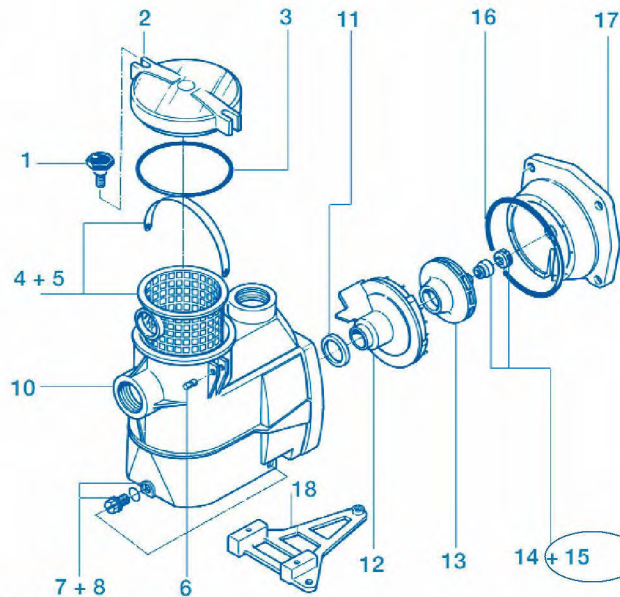

KRIPSOL

DELFINO KS

Roulements de pompes : voir page 184.

Z DKS 01