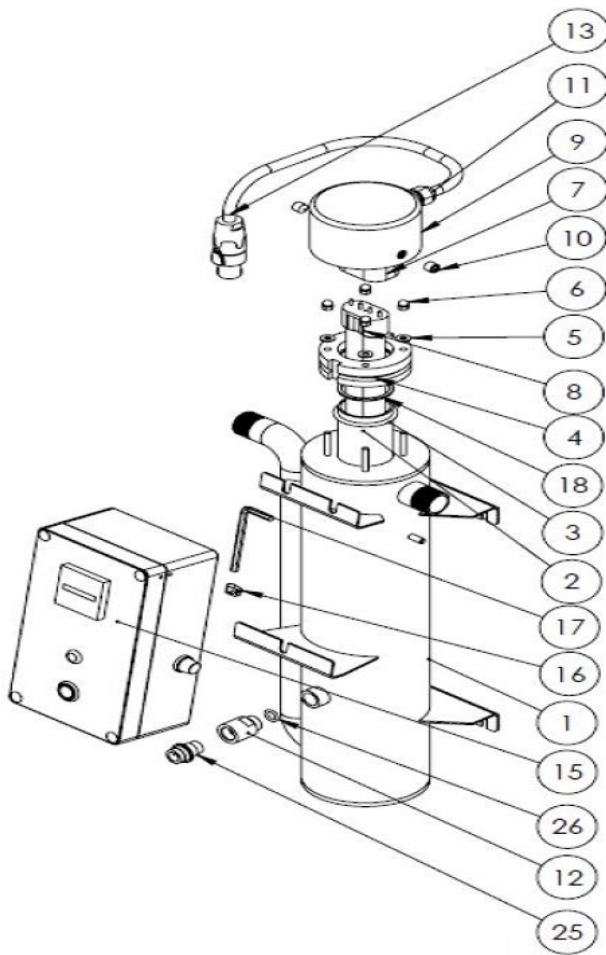

GERMI AP 60

POUR LES KITS OU PIECES NON PRESENTS DANS LA NOMENCLATURE NOUS CONSULTER.

CODE : 498100

GERMI AP-60 (50hz.)

REPERE	CODE	DESIGNATION	QUANTITE	SERIE	REGROUPEMENT
2	937727	Gaine quartz	1		
3	937891	Kit Entretien joints + starter	1		3/18/26
4	937032	Pièce étanchéité gaine inox	1		
7	937031	Supp.lampe + câble / connect.	1		7/9/10/11/13
8	937730	Lampe UV	1		
12	937885	Corps inox capteur AP60/95	1		12/26
13	937735	Connecteur lampe UV	1		
15	937101	Coffret GERMi AP 60	1		
25	937884	Cellule UV GERMi	1		
	937033	Fusible Non repertorié	1		
	937737	Mini relais Non repertorié	1		
	937744	Ballast non repertorié	1		