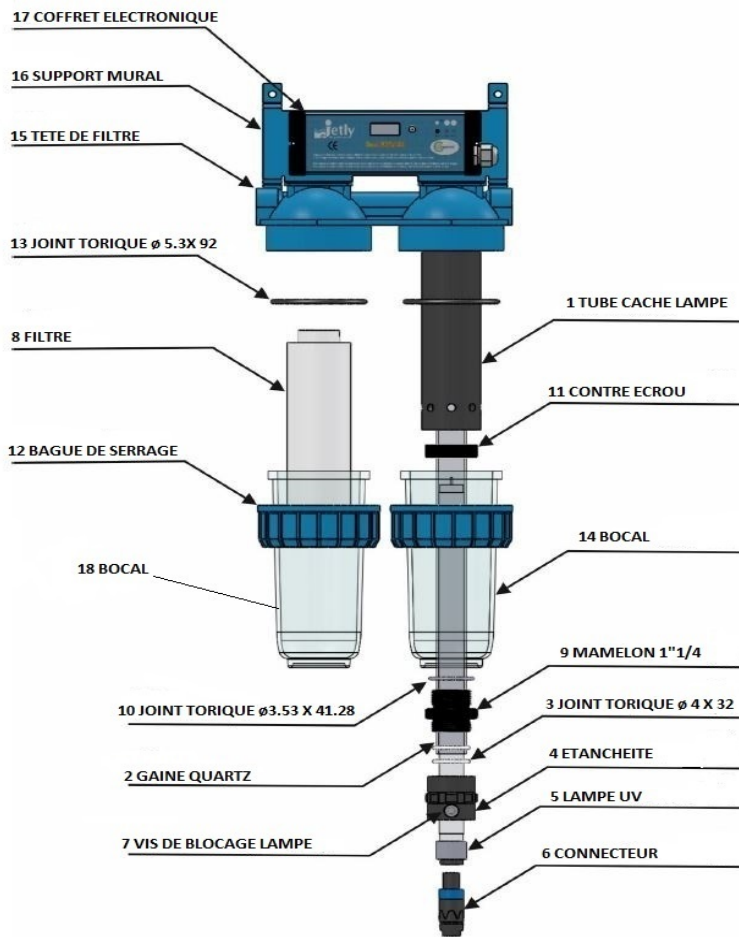

GERMI ULTRA 1000

POUR LES KITS OU PIECES NON PRESENTS DANS LA NOMENCLATURE NOUS CONSULTER.

CODE : 498005

GERMI-ULTRA 1000 (50-60hz.)

REPERE	CODE	DESIGNATION	QUANTITE	SERIE	REGROUPEMENT
1	937742	Tube PE	1		
2	937726	Gaine Quartz	1		
3	937890	Kit Entretien.joints + starter	1		
4/3/7	937736	Support étanch.gaine	1		4/3/7
5	937724	Lampe UV	1		
6	937735	Connecteur Lampe UV	1		
8	493823	Cartouche Charbon	1		
9	937739	Mamelon + écrou + joint.	1		9/10/11
12	938001	Bague de serrage	2		
13	938042	OR/Filtre 3P Non repertorié	2		
14	938016	Cuve + écrou et contre écrou	1		14/9/10/11
15	938075	Tête de filtre	1		
17	937102	Coffret électronique	1		
18	938030	Cuve côté cartouche filtr.	1		
	937737	Mini relais Non repertorié	1	ULTRA 1000	
	937886	Starter 80W Non repertorié	1	ULTRA 1000	
	938009	Bouchon Purge non repertorié	1		
	937033	Fusible Filtre Non repertorié	1	ULTRA 1000	
	494317	Clé U 2P/3P Non repertorié	1		