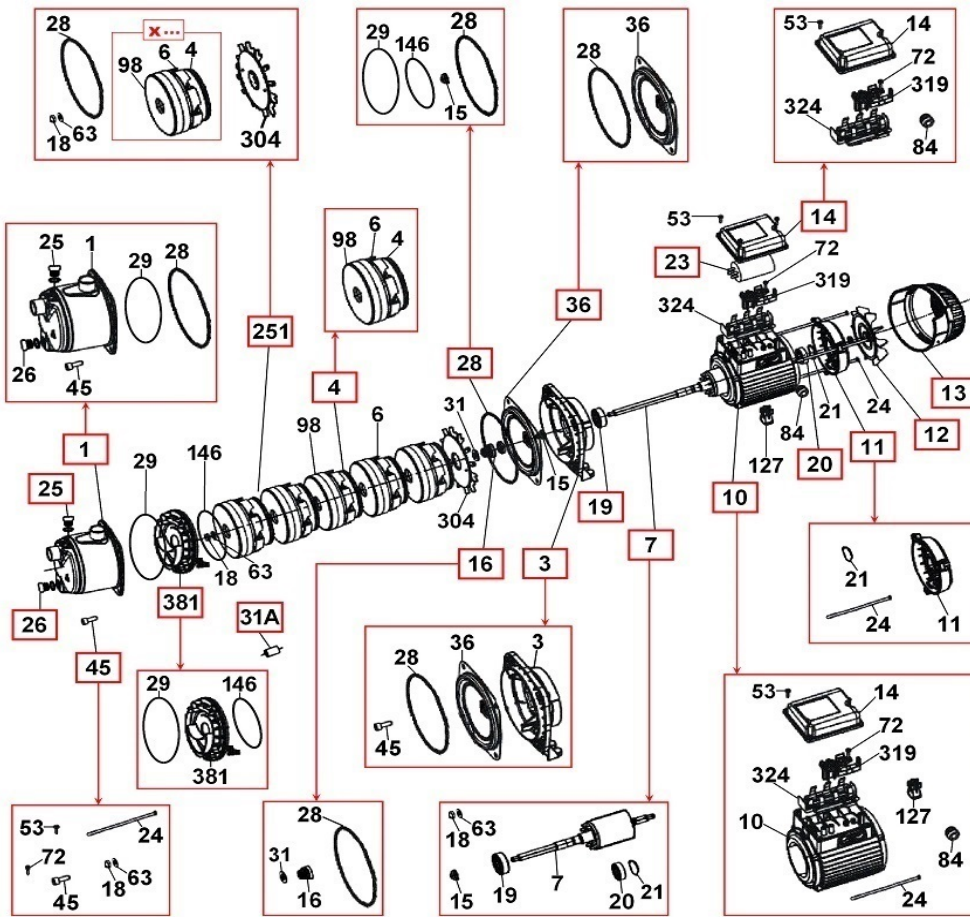

DAB
DAB PUMPS S.p.A. - Via Marco Polo, 14 35038 Mestrino (PD) - Italy

JET 102 M		N. 31716		TF 40 S1
Q 0,6-3,6	m³/h	H 47-25,8	m	HP 1
Hmax 53,8	m	Hmin 25,8	m	F 1,13 kW ass.
220-240 V		5,1 A		
2800	1/min	IP X4	50 Hz	16 µF 450 V~
CE		EAC		MADE IN ITALY
TS EN 802 908		IQC S.A.		Cod. 102660040
				78 dB

NOM DE LA POMPE

N° DE SERIE

CODE PRODUIT DU FABRIQUANT

VUE ECLATEE PAGE(S) SUIVANTE(S)

POUR LES KITS OU PIECES NON PRESENTS DANS LA NOMENCLATURE NOUS CONSULTER.

EURO INOX 30/30

CODE : 030080

EURO-INOX 30/30 MONO

REPERE	CODE	DESIGNATION	QUANTITE	SERIE	REGROUPEMENT
.1	821166	Kit Corps de pompe	1	5.--	
.3	811124	Kit bride racc. moteur	1	5.--	
.4	868574	Kit turbine	3	5.--	
.11	823170	Kit Couvercle arr.moteur	1	5.--	
.12	869010	K.Ventilateur	1	5.--	
.13	823715	K.Couvercle ventilateur	1	5.--	
.14	823301	Kit couvercle boîte à bornes	1	5.--	
.16	838195	Kit garniture mécanique	1	5.--	
.19	862192	Roulements AV	1	5.--	
.20	862192	Roulement AR	1	5.--	
.23	818071	Condensateur	1	5.--	
.25	808010	Bouchon de remplissage	1	5.--	
.26	808010	Bouchon de vidange	1	5.--	
.28	844469	Kit joints	1	5.--	
.31A	838276	K distanciateur garn. méc.	1	5.--	
.36	823469	Kit couv. garn.méca+ joint OR	1	5.--	
.127	865023	K.Pied support moteur	1	5.--	
.381	811129	K.disque d'amorçage	1	5.--	