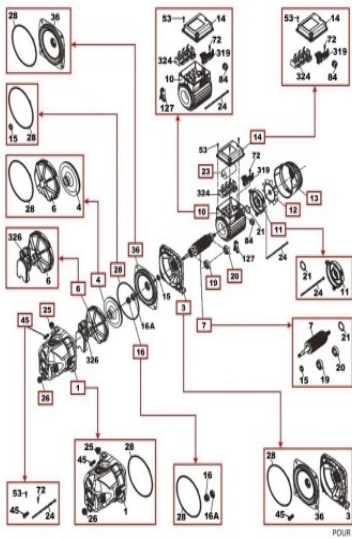

OU TROUVER MON NUMERO DE SERIE ?

JET 102 MONO N°3

JET 102
CODE : 016100 JET 102 MONO

REPERE	CODE	DESIGNATION	QUANTITE	PRIX HT UNITAIRE	SERIE	REGROUPEMENT
.1	821164	Kit Corps de pompe	1	58,00	3.-	
.3	811071	Kit bride racc. moteur	1	35,00	3.-	
.4	867904	Kit turbine	1	25,00	3.-	
.6	821079	Kit groupe diffuseur	1	20,00	3.-	
.11	823091	Kit Couvercle arr.moteur	1	15,00	3.-	
.12	859052	K.Ventilateur	1	15,00	3.-	
.13	823714	K.Couvercle ventilateur	1	16,00	3.-	
.14	823301	Kit couvercle boîte à bornes	1	16,00	3.-	
.16	838194	Kit garniture mécanique	1	16,00	3.-	
.19	862191	Roulements AV	1	15,00	3.-	
.20	862192	Roulement AR	1	22,00	3.-	
.23	818073	Condensateur	1	15,00	3.-	
.25	808010	Bouchon de remplissage	1	5,50	3.-	
.26	808010	Bouchon de vidange	1	5,50	3.-	
.28	844487	Kit joints	1	16,00	3.-	
.36	823469	Kit couv. gam.méca+ joint OR	1	20,00	3.-	
.127	865024	K.Pied support moteur	1	7,00	3.-	

DAB
DAB PUMPS S.p.A. - Via Marco Polo, 14 35038 Mestrino (PD) - Italy

JET 102 M		N. 31716		TF 40 S1
Q 0,6-3,6	m³/h	H 47-25,8	m	HP 1
Hmax 53,8	m	Hmin 25,8	m	F 1,13 kW ass.
220-240 V		5,1 A		
2800	1/min	IP X4	50 Hz	16 µF 450 V~
CE		EAC		MADE IN ITALY
TS EN 802 908		IQC S.A.		Cod. 102660040
				78 dB

NOM DE LA POMPE

N° DE SERIE

CODE PRODUIT DU FABRIQUANT

VUE ECLATEE PAGE(S) SUIVANTE(S)